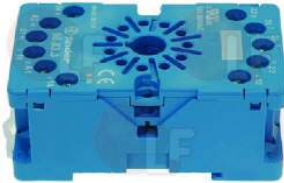

ALPENINOX 048339

Suitable for:

3399017 CONTROL PLATE 590x70 mm
for Dishwasher (ZANUSSI) LS520

ALPENINOX 047545

ALPENINOX 047561

ALPENINOX 047633

Relays

3351158 BASE UNDECAL ES11 10A 400V
11 poles