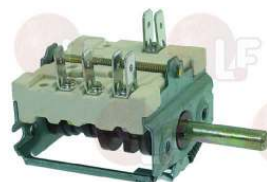

ALPENINOX 0E5131

3057046 SELECTOR SWITCH 6 POSITIONS
 for Dishwasher conveyor type (ZANUSSI) RT100
 RT140 - RT190 - RT270

ALPENINOX 0E5222

ALPENINOX 0K8266

3057291 SELECTOR SWITCH 6 POSITIONS
 6 positions 16A 250V
 for Dishwasher hood type (ZANUSSI) HT1200
 HYDRA1200 - LS12 - WT60