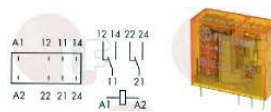

ALPENINOX 049236

3351037 MINI RELAY 40.52 8A 230V 50/60Hz
2 switching contacts