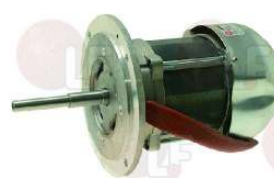

Suitable for:

ALPENINOX

Suitable for:

3240884 RECTANGULAR MAGNET 63x19x7 mm
for Dishwasher (KRUPPS) KORAL500 - KORAL600
KORAL800
for Glasswasher/Cupwasher (KRUPPS) KORAL205
KORAL206 - KORAL207 - KORAL208 - KORAL209
KORAL210

ALPENINOX 0L2534

Motors

3240501 AXIAL VENTILATOR SUNON 120x120x38 mm
ball bearings
22W 230V 50/60Hz 2850 Rpm
DP200A 2123XBT.GN

ALPENINOX 0C1478
ALPENINOX 0E2261
ALPENINOX 058855

ALPENINOX 0C4106
ALPENINOX 002656

ALPENINOX 0C4423
ALPENINOX 002690

3340102 GEARMOTOR DP71 4-6 0.27/0.16Kw
380/420V 50/60Hz
for Dishwasher conveyor type (ZANUSSI) RT190
RT270 - RT3400 - RT4800 - WT100 - WT150 - Z340
Z480

ALPENINOX 0E5352

3340103 MOTOR AM90L BAG 1.7HP 230/400V
shaft $\varnothing$ 24x50 mm - feather 8x40 mm
for Dishwasher conveyor type (ZANUSSI) WTM140ERA

ALPENINOX 0E5616

ALPENINOX 0E5798

3240014 MOTOR F.604130 130W

ALPENINOX 057437

3340104 MOTOR FAN S2E200-CE31-10
58W 230V 50/60Hz 2750 rpm
for Dishwasher conveyor type (ZANUSSI) D530ESD
D580ESD - D680EDS - FT36 - FT50 - FT72 - LN34
LN46 - LN72 - RT100 - RT140 - RT142 - RT1800
RT190 - RT2500 - RT270 - RT3400 - RT4800
WT100 - WT150 - WT190 - WT200 - WT270 - WT730
WT760 - WT790 - WT95

ALPENINOX 0K7494

3340109 MOTOR K21R 71K4 0.4HP 230/400V
shaft $\varnothing$ 14x30 mm - feather 5x15 mm
for Dishwasher conveyor type (ZANUSSI)

ALPENINOX 0K8531