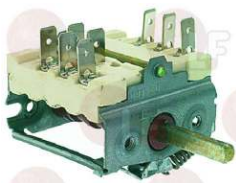

ALPENINOX 048271

3057048 SELECTOR SWITCH 3 POLES AND BUTTON
 16A 250V
 for Dishwasher conveyor type (ZANUSSI) RT100
 RT140 - RT190 - RT270

ALPENINOX 0E5132

3057049 SELECTOR SWITCH 4 POLES 16A 250V
 for Dishwasher conveyor type (ZANUSSI) RT100
 RT140 - RT190 - RT270